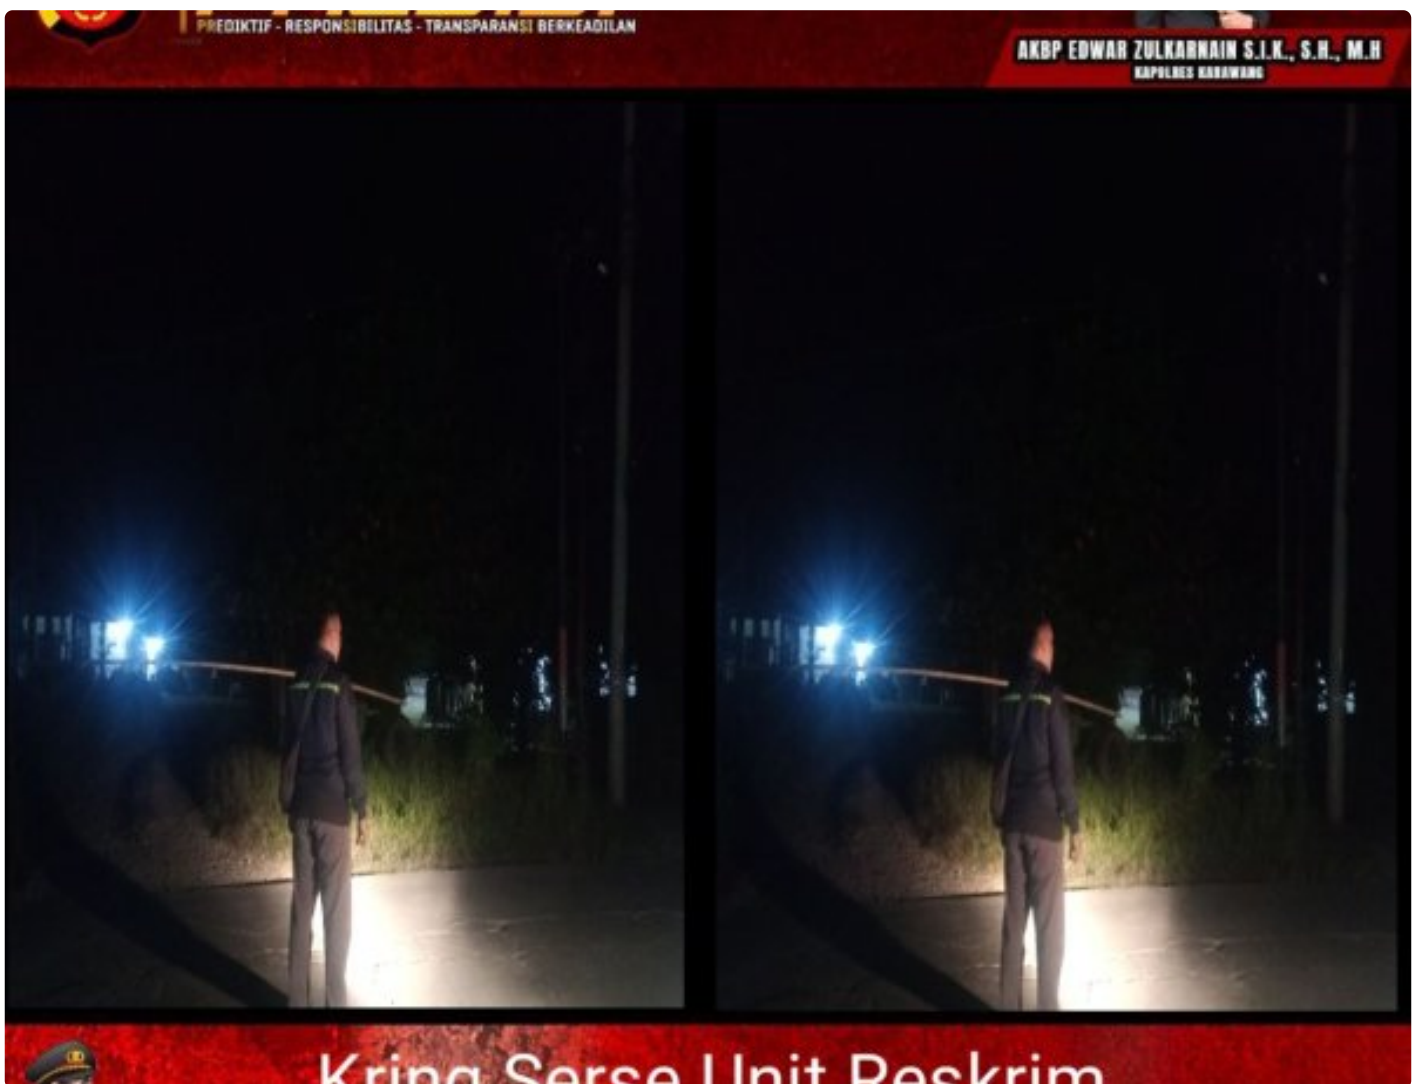

BERITA TERBARU

Unit Reskrim Polsek Tegalwaru Patroli Malam di Akses Sepi Jalan Baru Desa Cintelaksana Cegah Kejahatan

KARAWANG - KARAWANG.BERITATERBARU.CO.ID

Aug 9, 2024 - 20:02

KARAWANG, - Untuk meminimalisir kejahatan di wilayah hukum Polsek Tegalwaru Polres Karawang

Personel Polsek Tegalwaru Unit Reskrim melaksanakan Kring Serse dan gelar patroli

Patroli berlangsung di jalan Baru Desa Cintelaksana. Kamis (8/8) malam tadi.

"Unit Reskrim melaksanakan patroli Kring serse antisipasi aksi kejahatan di wilayah kami, " Terang Kapolres Karawang, AKBP Edwar Zulkarnain, S.I.K.,S.H.,M.H, melalui Kapolsek Tegalwaru, Iptu. Pol. Ata, SH. Jum'at (9/8).

Patroli itu mengarah ke pencegahan aksi kejahatan.

Patroli pun berlangsung di beberapa lokasi sepi dan perbatasan wilayah hukum Polsek Tegalwaru.

"Dan Alhamdulillah patroli berjalan aman dan lancar dengan situasi berlangsung kondusif, "Jelas Kapolsek.