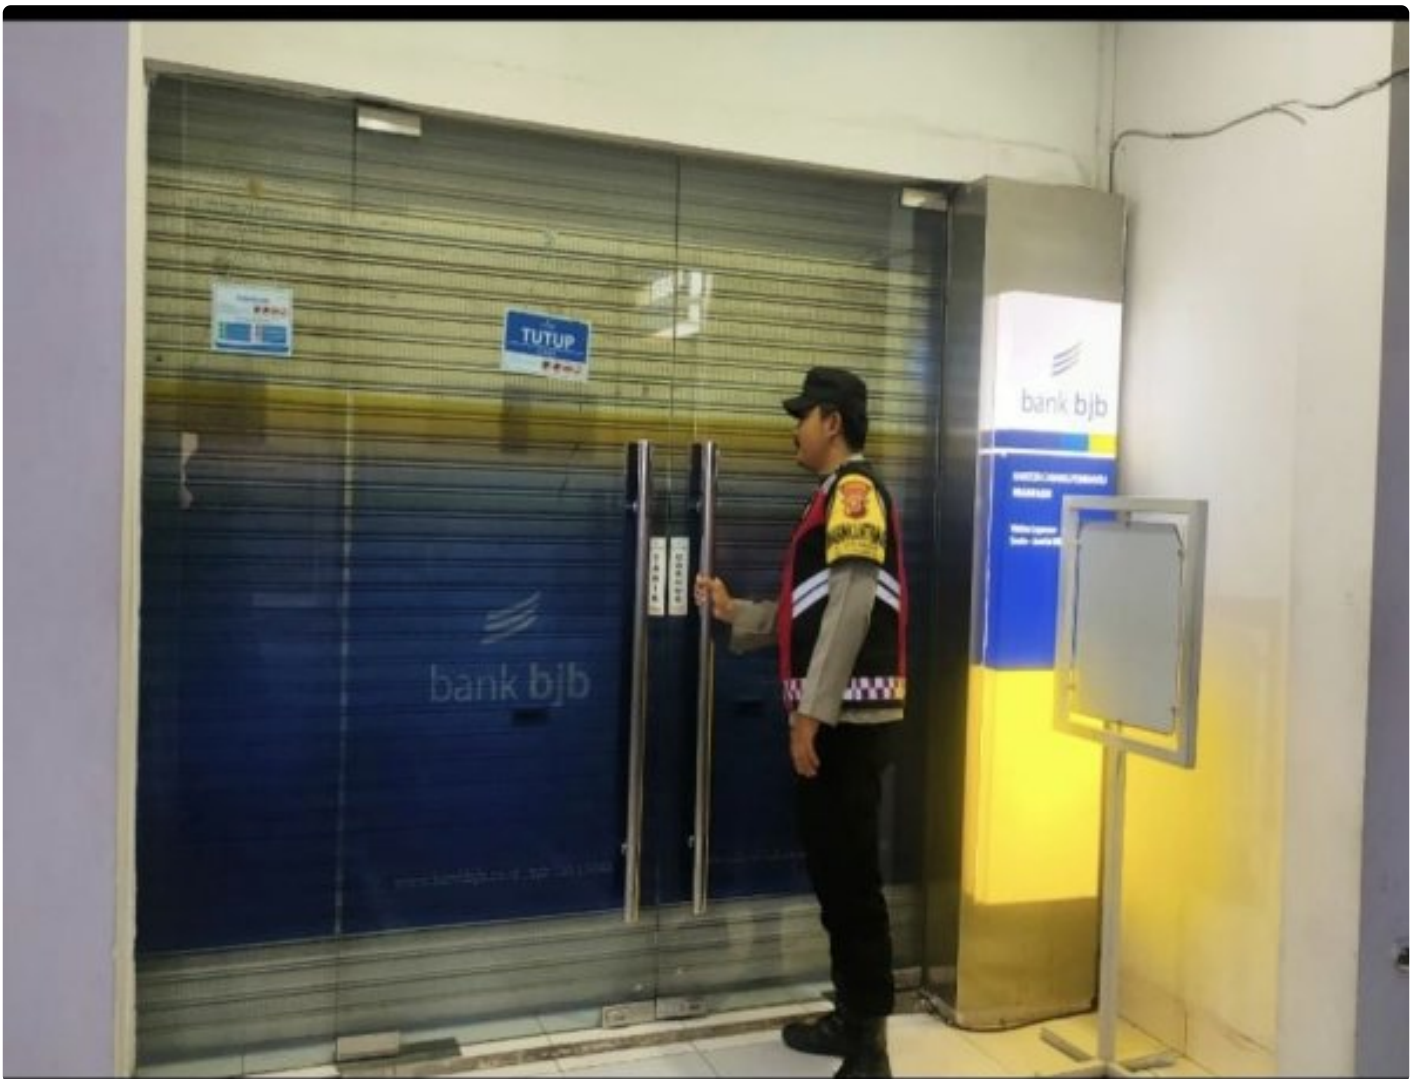

BERITA TERBARU

Personel Polsek Tegalarwu Patroli Malam Sambang Objek Vital dan Edukasi Petugas Agar Waspada

KARAWANG - KARAWANG.BERITATERBARU.CO.ID

Oct 15, 2024 - 16:17

Karawang,- Objek vital seperti kantor Bank cukup rentan akan kejahatan.

Dan dibutuhkan penjagaan yang cukup ekstra hati-hati dan tingkat kewaspadaan yang cukup tinggi.

Kini Perbankan di wilayah hukum Polsek Tegalwaru Polres Karawang pun sudah hadir dan beberapa kantor bank sudah beroperasi dan sangat di butuhkan masyarakat.