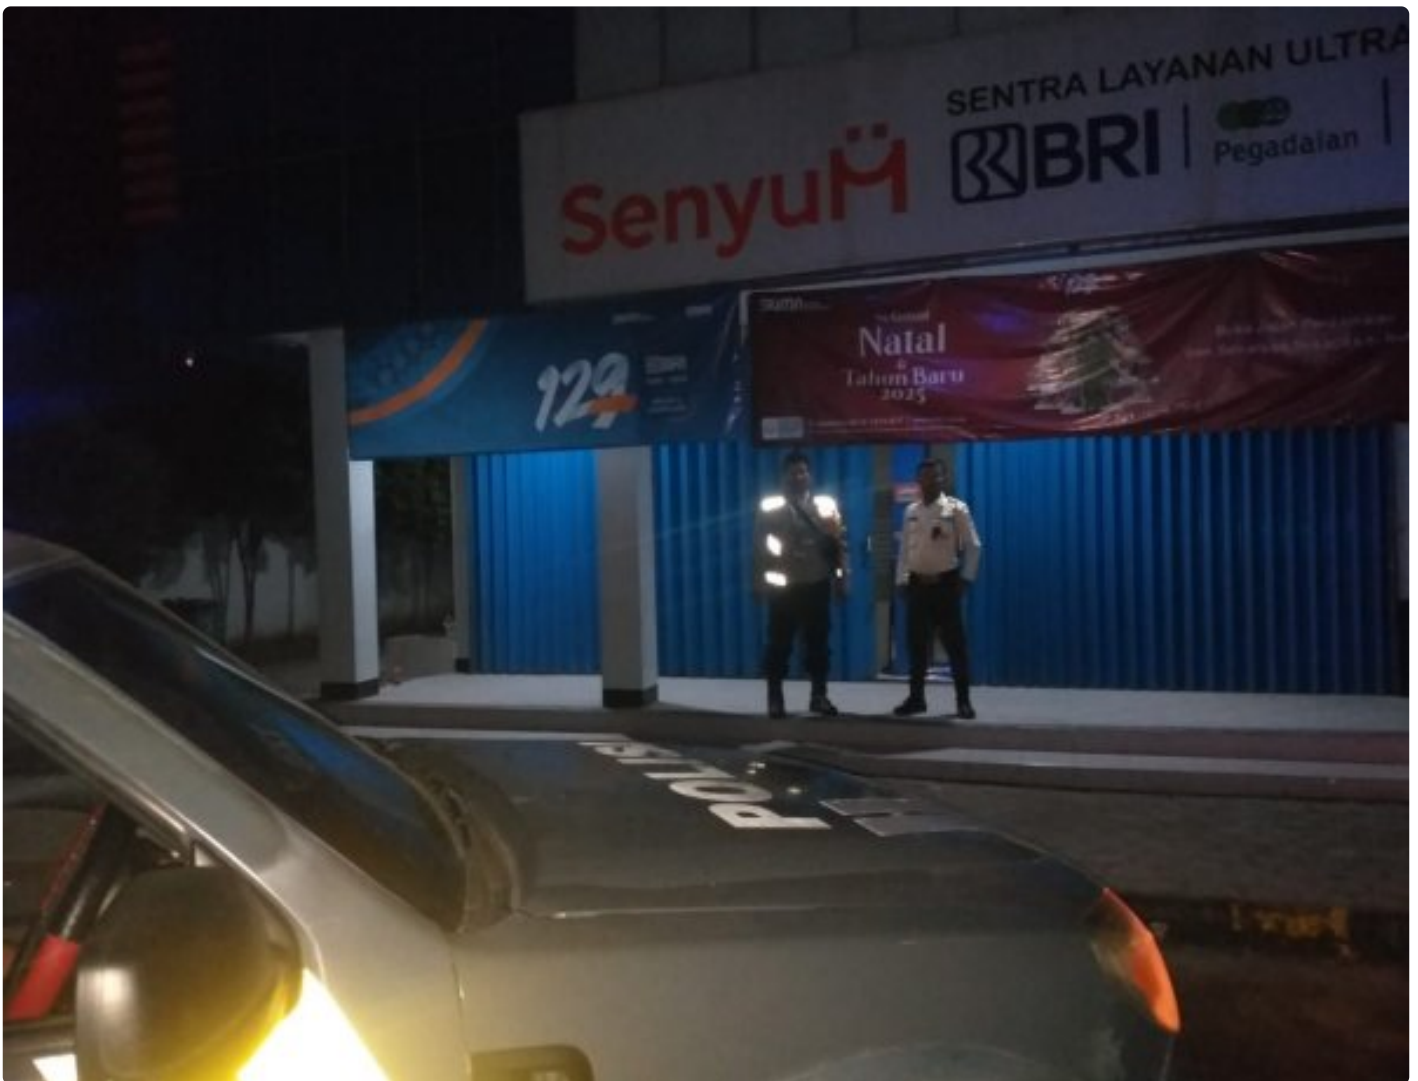

## Bhabinkamtibmas Desa Mulyasari Melaksanakan Patroli Dialogis Antisipasi C3 dan Kejahatan Jalanan Lainnya di Wilayah Desa Mulyasari Kec. Ciampel Kab karawang.

[KARAWANG - KARAWANG.BERITATERBARU.CO.ID](http://KARAWANG - KARAWANG.BERITATERBARU.CO.ID)

Dec 31, 2024 - 11:56

Karawang – Bhabinkamtibmas melaksanakan patroli presisi di wilayah Desa Kutamekar Kec. Ciampel Kab karawang, menjaga keamanan dan ketertiban masyarakat serta memberikan pesan-pesan Kamtibmas, Selasa (31/12/2024).

Patroli presisi ini merupakan bagian dari upaya Polsek Ciampel untuk menjaga situasi keamanan dan ketertiban di wilayah kerjanya. Dalam patroli ini, petugas kepolisian menyambangi wilayah tersebut. Anggota Patroli memberikan pesan-pesan Kamtibmas, seperti pentingnya menjaga keamanan di wilayah tersebut, tingkatkan kewaspadaan dan kepedulian terhadap Gangguan Kamtibmas menjelang pagi hari serta antisipasi 3C, berkoordinasi dengan petugas kepolisian, serta menginformasikan nomor darurat yang bisa dihubungi dalam situasi darurat.

Kapolsek Ciampel AKP Hasanudin Bahar mengatakan, "Patroli presisi ini menjadi salah satu cara kami untuk memastikan bahwa wilayah Desa Kutamekar tetap aman dan nyaman bagi para penghuninya. Kami berharap dengan memberikan pesan-pesan Kamtibmas, Masyarakat di sini akan semakin sadar akan peran pentingnya dalam menjaga keamanan dan ketertiban lingkungan sekitar."